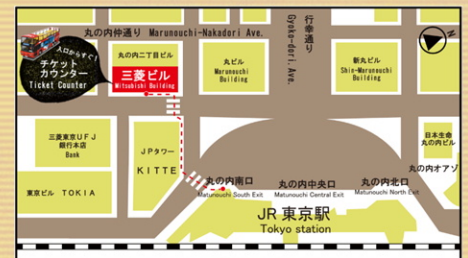

『近代日本経済の父』
と呼ばれた渋沢栄一
氏、ガイドの案内付き
で身近なゆかりの地
を巡ります・・・

【期間限定】

S117 スカイバスで行く！ 渋沢栄一ゆかりのドライブ！

10月16日(土)・17日(日)・23日(土)・24日(日)・30日(土)・31日(日)

コース(途中下車無し) 50分～60分

運賃(おひとり様) ※最少催行人員1名様

大人(中学生以上) 1,800円 小人 800円

出発時間

10:15 ・ 12:15 ・ 14:15 ・ 16:15

お問い合わせ

スカイバスコールセンター ☎03-3215-0008

skybus.jp